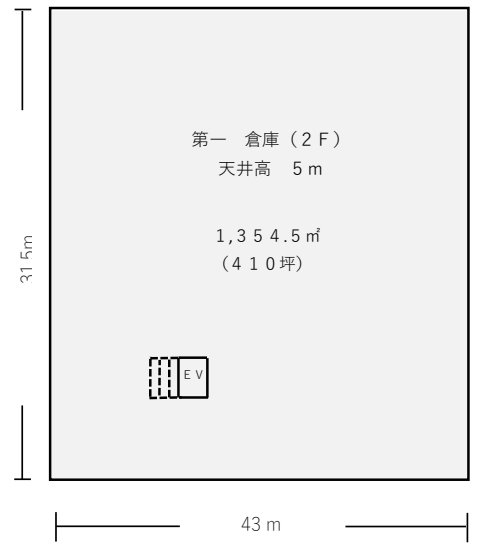

1F

2F

	W	H
シャッター	① 7,000mm	4,500mm
N O	② 7,000mm	4,500mm
	③ 7,500mm	5,300mm
	④ 7,000mm	4,500mm
	⑤ 8,000mm	4,500mm
	⑥ 7,500mm	4,500mm

	W	H
	⑦ 7,000mm	4,500mm
	⑧ 7,000mm	4,500mm
	⑨ 7,000mm	4,500mm
	⑩ 7,500mm	4,500mm
	⑪ 7,500mm	4,200mm
	⑫ 7,000mm	4,000mm

シート	3,000mm	3,500mm
シャッター (門番)		