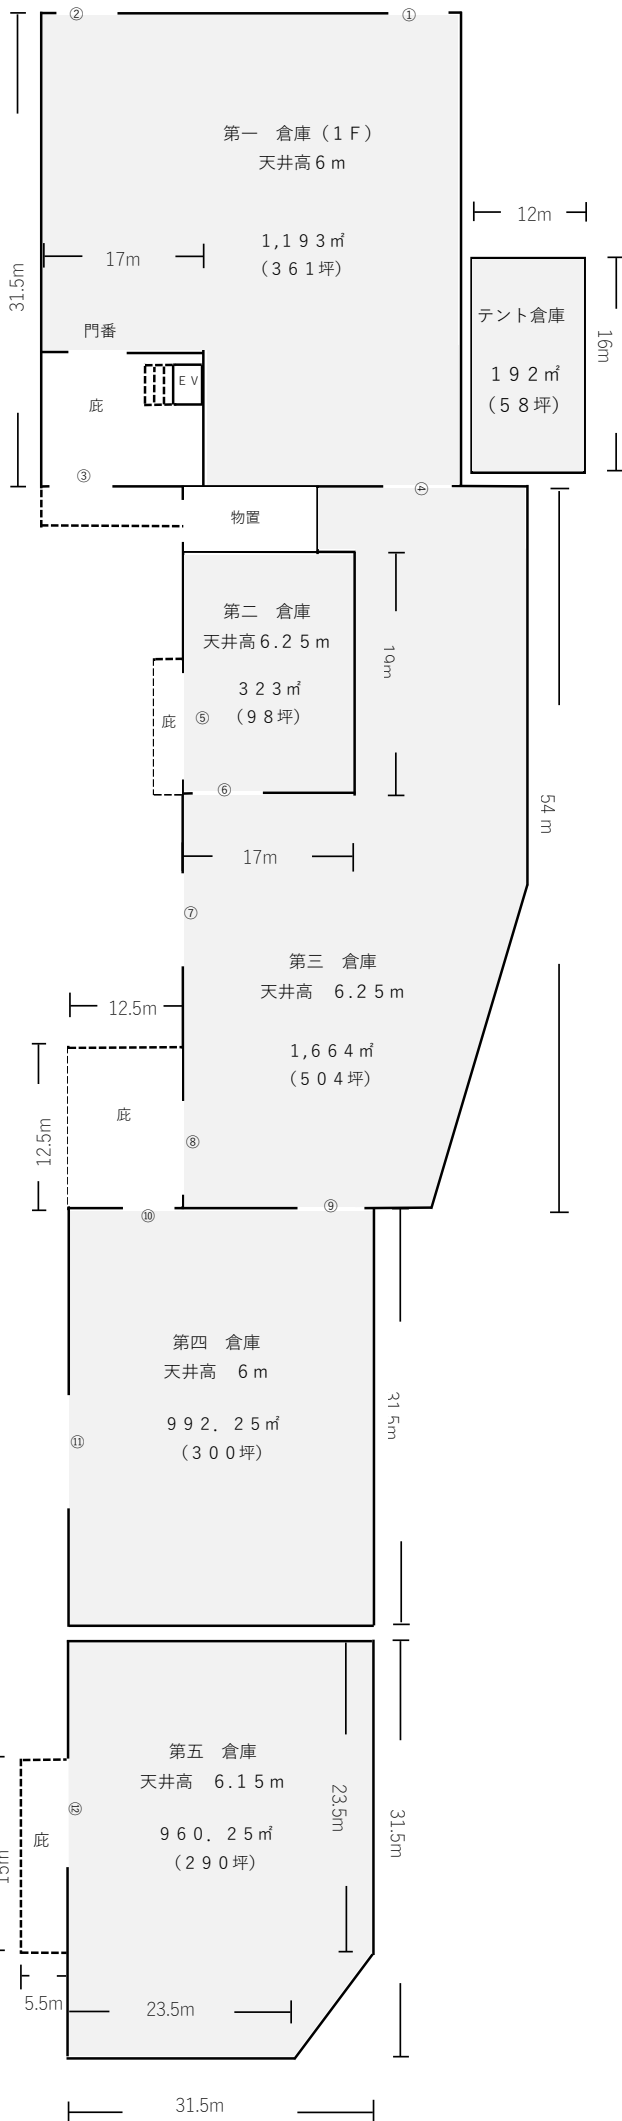

1F

2F

	W	H
シャッター	① 7,000mm	4,500mm
N O	② 7,000mm	4,500mm
	③ 7,500mm	5,300mm
	④ 7,000mm	4,500mm
	⑤ 8,000mm	4,500mm
	⑥ 7,500mm	4,500mm

	W	H
	⑦ 7,000mm	4,500mm
	⑧ 7,000mm	4,500mm
	⑨ 7,000mm	4,500mm
	⑩ 7,500mm	4,500mm
	⑪ 7,500mm	4,200mm
	⑫ 7,000mm	4,000mm

シート	3,000mm	3,500mm
シャッター (門番)		